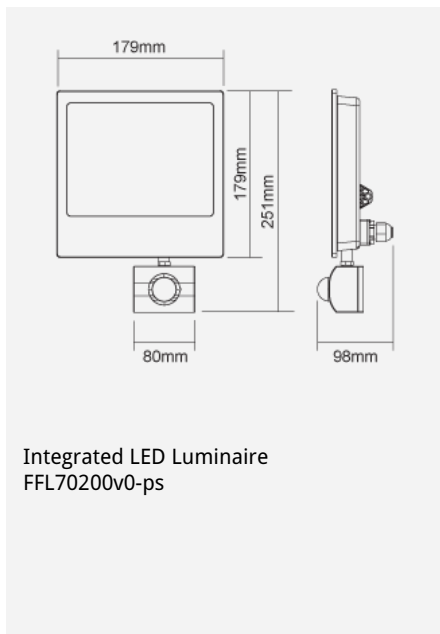

TOTT M Floodlight (Integrated) (With PIR Sensor)

PIR Sensor

Integrated LED Luminaire
FFL70200v0-ps

产品代码:

FFL70200v0-ps

电气参数

电压 (V)	220-240V
--------	----------

产品参数

产品瓦数 (W)	24
光束角度 (°)	100
倾斜角度 (°)	160
色温 (K)	柔黄光 (3000K), 柔白光 (4000K), 冷日光 (6500K)
产品颜色	黑色 (BK23), 白色 (WH12)
物料	聚碳酸酯
防护级别	Class II
调光范围	否
应用场合	广告牌, 门区, 外墙支柱, 指示牌

性能参数

最高流明强度 (cd)	1065
流明输出 (lm)	2300
平均寿命 (小时)	50000hrs at L70 B50 at Ta 25°C

产品尺寸

长度 (mm)	179
宽度 (mm)	179
高度 (mm)	98

备注: Accessories:
LA10038/LA10039/LA10040 Working Stand
LA10050 Extension arm

产品代码: FFL70200v0-ps

曼佳美® 2005-2019。版权所有。

本文件仅作参考之用。

曼佳美® 有权根据产品开发需要不时更改本文件的产品资讯, 恕不另行通知。

www.cn.megaman.cc