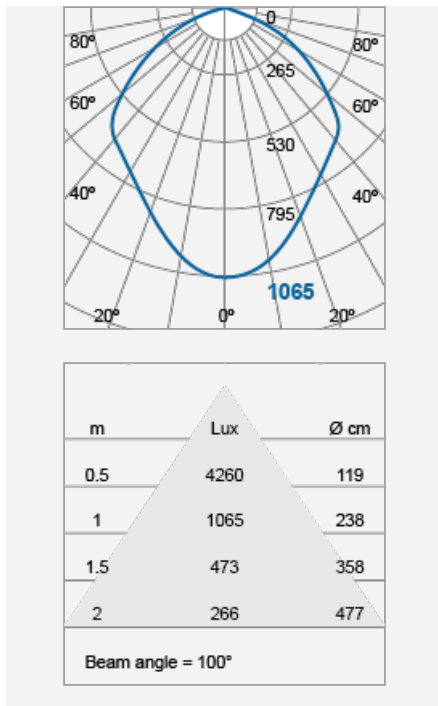

产品瓦数 (W)	24
光束角度 (°)	100
倾斜角度 (°)	160
色温 (K)	柔黄光 (3000K), 柔白光 (4000K), 冷日光 (6500K)
产品颜色	黑色 (BK23), 白色 (WH12)
物料	聚碳酸酯
防护级别	Class II
调光范围	否
应用场合	广告牌, 门区, 外墙支柱, 指示牌

性能参数

最高流明强度 (cd)	1065
流明输出 (lm)	2300
平均寿命 (小时)	50000hrs at L70 B50 at Ta 25°C

产品尺寸

长度 (mm)	179
宽度 (mm)	179
高度 (mm)	98

备注: Accessories:
LA10038/LA10039/LA10040 Working Stand
LA10050 Extension arm

产品代码: FFL70200v0-ps

曼佳美® 2005-2019。版权所有。

本文件仅作参考之用。

曼佳美® 有权根据产品开发需要不时更改本文件的产品资讯, 恕不另行通知。

www.cn.megaman.cc