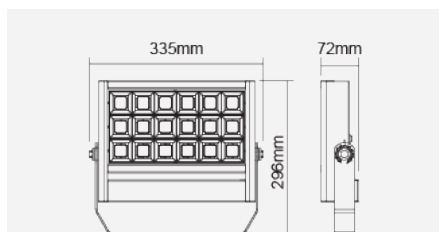

## ENSIO Floodlight (Integrated) - IP66

Integrated LED Luminaire  
FFL70000v0-Asymmetric

产品代码:

FFL70000v0

电气参数	
电压 (V)	220-240V
功率系数 (λ)	>0.9
产品参数	
产品瓦数 (W)	90
光束角度 (°)	70, 110
倾斜角度 (°)	90
色温 (K)	柔黄光 (3000K), 柔白光 (4000K), 冷日光 (6500K)
显色指数 (Ra)	Ra80
产品颜色	黑色 (BK24)
物料	铝外壳配格栅型排列的遮光罩和PC盖
防护级别	Class I
调光范围	否
工作温度	-30°C 至 +50°C
重量 (g)	4324
应用场合	广告牌, 门区, 外墙支柱, 指示牌
性能参数	
最高流明强度 (cd)	6800 [70°], 5500 [110°]
流明输出 (lm)	10500 [3000K], 11000 [4000K], 11000 [6500K]
发光效率 (lm/W)	117 [3000K], 122 [4000K], 122 [6500K]
平均寿命 (小时)	50000
IP 级别	IP66
产品尺寸	
长度 (mm)	335
宽度 (mm)	296
高度 (mm)	72

产品代码: FFL70000v0

曼佳美® 2005-2019. 版权所有。

本文件仅作参考之用。

曼佳美® 有权根据产品开发需要不时更改本文件的产品资讯, 恕不另行通知。

[www.cn.megaman.cc](http://www.cn.megaman.cc)

m	Lux	Ø cm
0.5	27200	70
1	6800	140
1.5	3022	210
2	1700	280

Beam angle = 70°

FFL7000v0-Symmetric

m	Lux	Ø cm
0.5	22000	143
1	5500	286
1.5	2444	428
2	1375	571

Beam angle = 110°

产品代码: FFL7000v0

曼佳美® 2005-2019。版权所有。

本文件仅作参考之用。

曼佳美® 有权根据产品开发需要不时更改本文件的产品资讯，恕不另行通知。

[www.cn.megaman.cc](http://www.cn.megaman.cc)