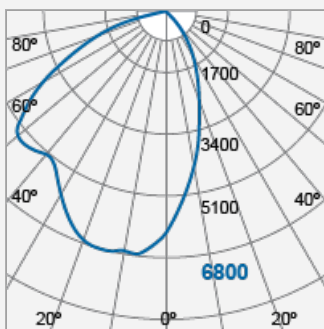

## ENSIO Floodlight (Integrated) - IP66

Integrated LED Luminaire  
FFL70000v0-Asymmetric

产品代码:

FFL70000v0

电气参数	
电压 (V)	220-240V
功率系数 (λ)	>0.9
产品参数	
产品瓦数 (W)	90
光束角度 (°)	70, 110
倾斜角度 (°)	90
色温 (K)	柔黄光 (3000K), 柔白光 (4000K), 冷日光 (6500K)
显色指数 (Ra)	Ra80
产品颜色	黑色 (BK24)
物料	铝外壳配格栅型排列的遮光罩和PC盖
防护级别	Class I
调光范围	否
工作温度	-30°C 至 +50°C
重量 (g)	4324
应用场合	广告牌, 门区, 外墙支柱, 指示牌
性能参数	
最高流明强度 (cd)	6800 [70°], 5500 [110°]
流明输出 (lm)	10500 [3000K], 11000 [4000K], 11000 [6500K]
发光效率 (lm/W)	117 [3000K], 122 [4000K], 122 [6500K]
平均寿命 (小时)	50000
IP 级别	IP66
产品尺寸	
长度 (mm)	335
宽度 (mm)	296
高度 (mm)	72

产品代码: FFL70000v0

曼佳美® 2005-2019. 版权所有。

本文件仅作参考之用。

曼佳美® 有权根据产品开发需要不时更改本文件的产品资讯, 恕不另行通知。

[www.cn.megaman.cc](http://www.cn.megaman.cc)

m	Lux	Ø cm
0.5	27200	70
1	6800	140
1.5	3022	210
2	1700	280

Beam angle = 70°

FFL7000v0-Symmetric

m	Lux	Ø cm
0.5	22000	143
1	5500	286
1.5	2444	428
2	1375	571

Beam angle = 110°

产品代码: FFL7000v0

曼佳美® 2005-2019。版权所有。

本文件仅作参考之用。

曼佳美® 有权根据产品开发需要不时更改本文件的产品资讯，恕不另行通知。

[www.cn.megaman.cc](http://www.cn.megaman.cc)