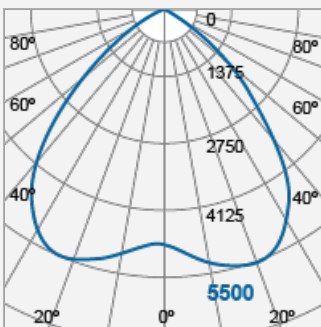

## ENSIO Floodlight (Integrated) - IP66

Integrated LED Luminaire  
FFL70000v0-Asymmetric

产品代码:

FFL70000v0

电气参数	
电压 (V)	220-240V
功率系数 (λ)	>0.9
产品参数	
产品瓦数 (W)	90
光束角度 (°)	70, 110
倾斜角度 (°)	90
色温 (K)	柔黄光 (3000K), 柔白光 (4000K), 冷日光 (6500K)
显色指数 (Ra)	Ra80
产品颜色	黑色 (BK24)
物料	铝外壳配格栅型排列的遮光罩和PC盖
防护级别	Class I
调光范围	否
工作温度	-30°C 至 +50°C
重量 (g)	4324
应用场合	广告牌, 门区, 外墙支柱, 指示牌
性能参数	
最高流明强度 (cd)	6800 [70°], 5500 [110°]
流明输出 (lm)	10500 [3000K], 11000 [4000K], 11000 [6500K]
发光效率 (lm/W)	117 [3000K], 122 [4000K], 122 [6500K]
平均寿命 (小时)	50000
IP 级别	IP66
产品尺寸	
长度 (mm)	335
宽度 (mm)	296
高度 (mm)	72

产品代码: FFL70000v0

曼佳美® 2005-2019. 版权所有。

本文件仅作参考之用。

曼佳美® 有权根据产品开发需要不时更改本文件的产品资讯, 恕不另行通知。

[www.cn.megaman.cc](http://www.cn.megaman.cc)

m	Lux	Ø cm
0.5	27200	70
1	6800	140
1.5	3022	210
2	1700	280

Beam angle = 70°

FFL7000v0-Symmetric

m	Lux	Ø cm
0.5	22000	143
1	5500	286
1.5	2444	428
2	1375	571

Beam angle = 110°

产品代码: FFL7000v0

曼佳美® 2005-2019。版权所有。

本文件仅作参考之用。

曼佳美® 有权根据产品开发需要不时更改本文件的产品资讯，恕不另行通知。

[www.cn.megaman.cc](http://www.cn.megaman.cc)