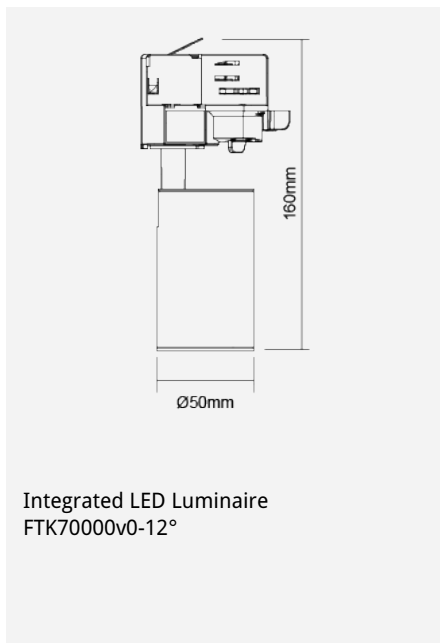

MARCO Mini Track Lighting (Integrated)

产品代码:

FTK70000v0

电气参数

电压 (V)	220-240V
功率系数 (λ)	>0.9

产品参数

产品瓦数 (W)	12
光束角度 (°)	12
旋转角度 (°)	330
倾斜角度 (°)	90
色温 (K)	暖黄光 (2800K), 柔白光 (4000K)
显色指数 (Ra)	≥ Ra80
产品颜色	黑色 (BK24), 银色 (SV28), 白色 (WH26)
物料	铝
防护级别	Class II
颜色一致性 (SDCM)	≤ 6
调光范围	否
工作温度	-30°C 至 +40°C
应用场合	酒店, 博物馆, 餐馆, 商店照明, 展厅

性能参数

最高流明强度 (cd)	12000
流明输出 (lm)	900 [2800K], 950 [4000K]
平均寿命 (小时)	25000hrs at L70 B50 at Ta 25°C

产品尺寸

直径 (mm)	50
高度 (mm)	160

备注: Accessories:

LA10034 Honeycomb louvre

产品代码: FTK70000v0

曼佳美® 2005-2019. 版权所有。