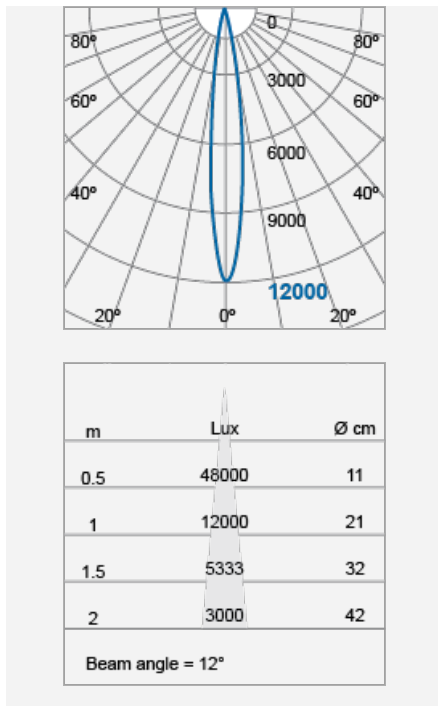

产品代码: FTK70000v0

曼佳美® 2005-2019。版权所有。

本文件仅作参考之用。

曼佳美® 有权根据产品开发需要不时更改本文件的产品资讯，恕不另行通知。

www.cn.megaman.cc