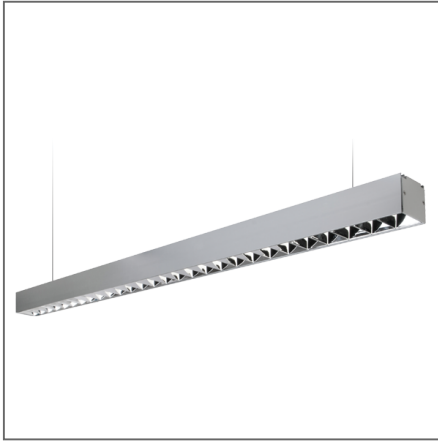

## GABIO LED Pendant Louvre

产品代码:

FLP70000v1-da

## 产品参数

产品瓦数 (W)	30
光束角度 (°)	90
色温 (K)	柔黄光 (3000K), 柔白光 (4000K), 冷日光 (6500K)
显色指数 (Ra)	≥ Ra80
物料	铝
防护级别	Class II
调光范围	DALI
应用场合	商业应用, 学校, 百货商店, 办公室

## 产品尺寸

长度 (mm)	1142
宽度 (mm)	57
高度 (mm)	56

备注: Accessories:

LA6006: 2 x 1.5m suspension wire

LA6011: 1.7m 4 0.75mm<sup>2</sup> transparent main supply wire

LA6012: Square ceiling rose - L80 x W80 x H25mm (4-pole terminal)