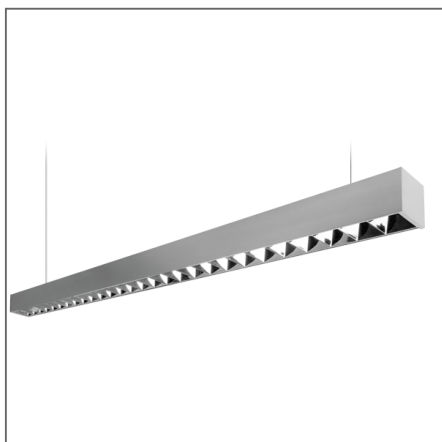

GABIO LED Pendant Louvre

产品代码:

FLP70000v0

电气参数	
电压 (V)	220-240V
功率系数 (λ)	>0.9
产品参数	
产品瓦数 (W)	20
光束角度 (°)	90
色温 (K)	柔黄光 (3000K), 柔白光 (4000K), 冷日光 (6500K)
显色指数 (Ra)	≥ Ra80
物料	铝
防护级别	Class II
调光范围	否
应用场合	商业应用, 学校, 百货商店, 办公室
性能参数	
流明输出 (lm)	1900 [3000K], 2000 [4000K], 2000 [6500K]
发光效率 (lm/W)	95 [3000K], 100 [4000K], 100 [6500K]
平均寿命 (小时)	50000
IP 级别	IP20
产品尺寸	
长度 (mm)	1142
宽度 (mm)	57
高度 (mm)	56
备注: Accessories: LA6004: Non-DALI version: 1.7m 2 x 0.75mm ² transparent main supply wire LA6005: Non-DALI version: Square ceiling rose - L80 x W80 x H25 mm (3-pole terminal) LA6006: 2 x 1.5m suspension wire LA6013: Suspension kit (Non-DALI version), including: LA6004 + LA6005 + LA6006	