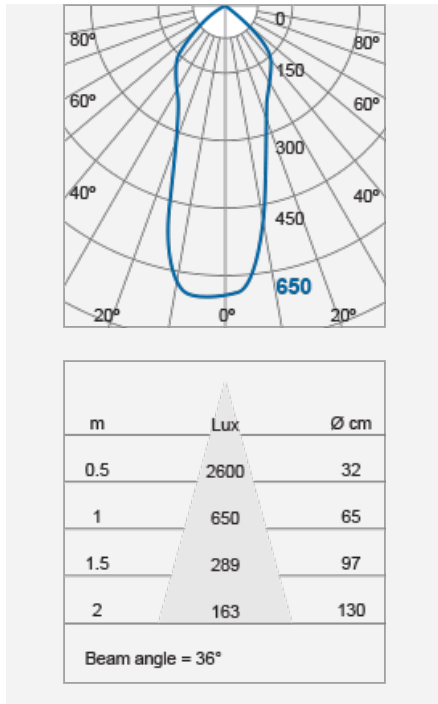

产品代码: F28951RC

曼佳美® 2005-2019。 版权所有。

本文件仅作参考之用。

曼佳美® 有权根据产品开发需要不时更改本文件的产品资讯，恕不另行通知。

www.cn.megaman.cc