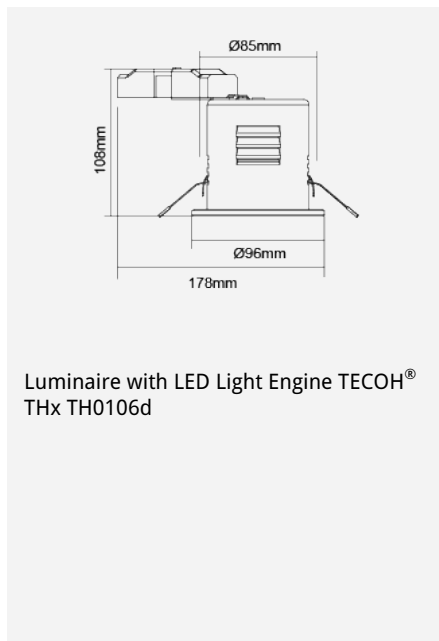

VERSOFIT 可调较嵌入式筒灯 (THx)

产品代码:

F28951RC

产品参数

最大瓦数 (W)	8
光源	TECOH® THx TH0106d
光束角度 (°)	36
倾斜角度 (°)	13
产品颜色	拉丝镍 (NI53), 镀铬色 (CH52), 白色 (WH26)
物料	钢铁
防护级别	Class II
调光范围	N/A
重量 (g)	340
应用场合	走廊, 酒店, 厨房, 办公室, 餐馆
性能参数	
IP 级别	IP20
产品尺寸	
直径 (mm)	96
长度 (mm)	178
高度 (mm)	108
开孔尺寸 (mm)	Ø85