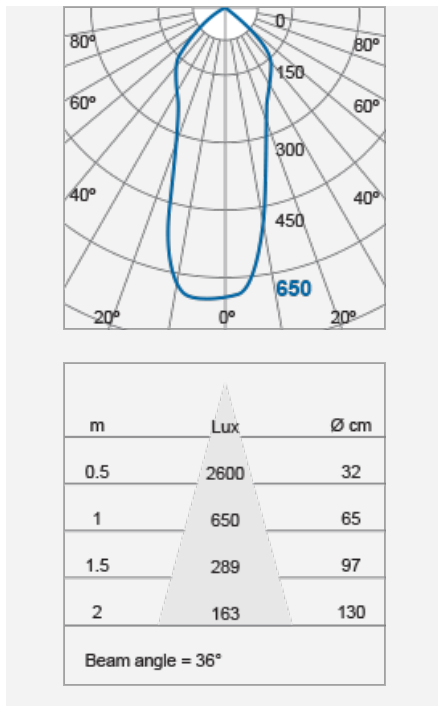

VERSOFIT 嵌入式筒灯 (THx)

产品代码:

F28851RC

产品参数

最大瓦数 (W)	8
光源	TECOH® THx TH0106d
光束角度 (°)	36
产品颜色	拉丝镍 (NI53), 镀铬色 (CH52), 白色 (WH26)
物料	钢铁
防护级别	Class II
调光范围	N/A
重量 (g)	235
应用场合	走廊, 酒店, 厨房, 办公室, 餐馆

性能参数

IP 级别	IP20
-------	------

产品尺寸

直径 (mm)	90
长度 (mm)	170
高度 (mm)	110
开孔尺寸 (mm)	Ø71

Luminaire with LED Light Engine TECOH®
THx TH0106d

产品代码: F28851RC

曼佳美® 2005-2019。版权所有。

本文件仅作参考之用。

曼佳美® 有权根据产品开发需要不时更改本文件的产品资讯, 恕不另行通知。

www.cn.megaman.cc