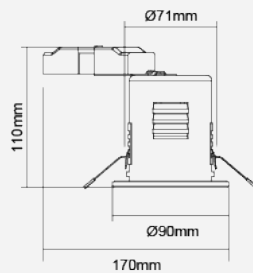

VERSOFIT 嵌入式筒灯 (THx)

产品代码:

F28851RC

产品参数

最大瓦数 (W)	8
光源	TECOH® THx TH0106d
光束角度 (°)	36
产品颜色	拉丝镍 (NI53), 镀铬色 (CH52), 白色 (WH26)
物料	钢铁
防护级别	Class II
调光范围	N/A
重量 (g)	235
应用场合	走廊, 酒店, 厨房, 办公室, 餐馆

性能参数

IP 级别	IP20
-------	------

产品尺寸

直径 (mm)	90
长度 (mm)	170
高度 (mm)	110
开孔尺寸 (mm)	Ø71

Luminaire with LED Light Engine TECOH®
THx TH0106d

产品代码: F28851RC

曼佳美® 2005-2019。版权所有。

本文件仅作参考之用。

曼佳美® 有权根据产品开发需要不时更改本文件的产品资讯, 恕不另行通知。

www.cn.megaman.cc