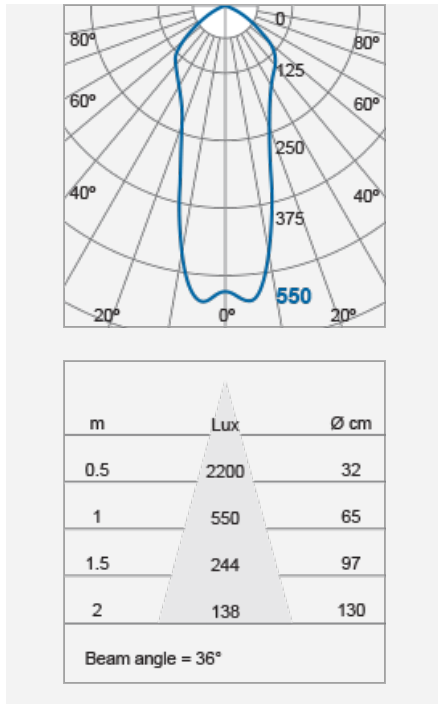

产品代码: F28751RC

曼佳美® 2005-2019。 版权所有。

本文件仅作参考之用。

曼佳美® 有权根据产品开发需要不时更改本文件的产品资讯，恕不另行通知。

www.cn.megaman.cc