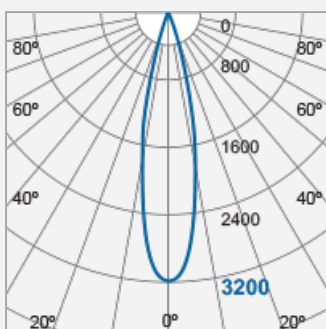

[www.cn.megaman.cc](http://www.cn.megaman.cc)

m	Lux	Ø cm
0.5	12800	21
1	3200	43
1.5	1422	64
2	800	85
Beam angle = 24°		

m	Lux	Ø cm
0.5	12800	21
1	3200	43
1.5	1422	64
2	800	85
Beam angle = 24°		

Product Code: F13441RC